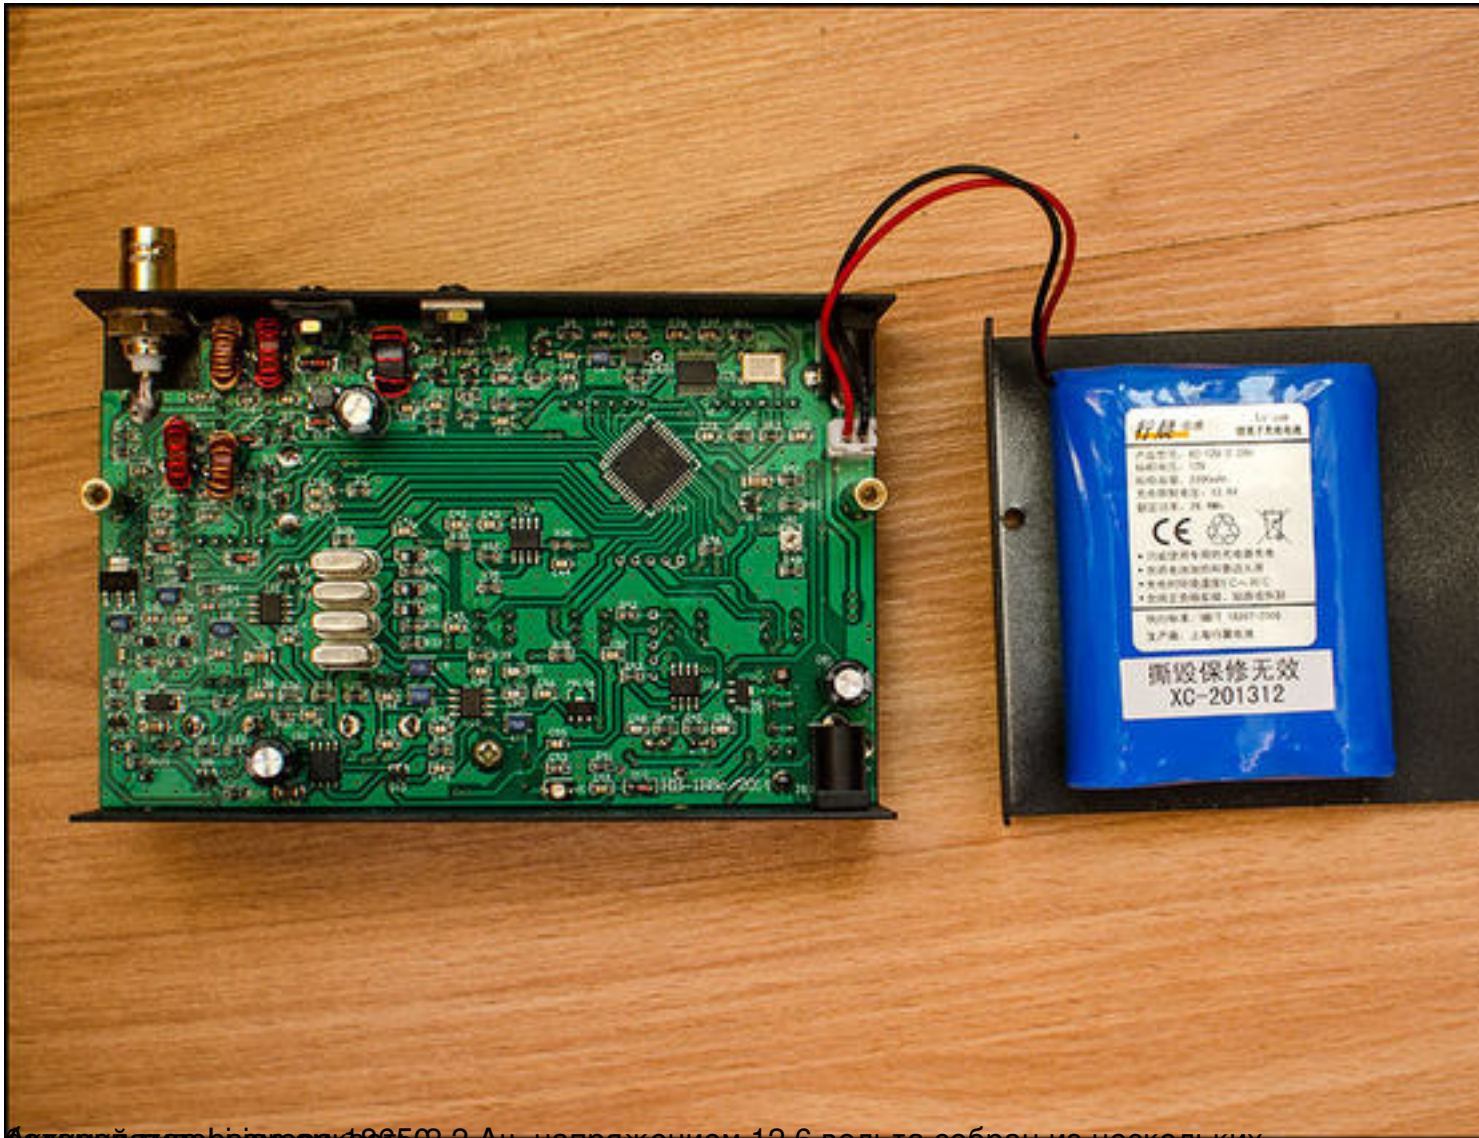

QRP трансивер YouKits HB-1B MK2

Автор: Valery Titievsky

17.03.2014 12:56 - Обновлено 17.03.2014 16:19

Батарея литий-ионная 18650, 2 Ач напряжением 12,6 вольта собран из нескольких

QRP трансивер YouKits HB-1B MK2