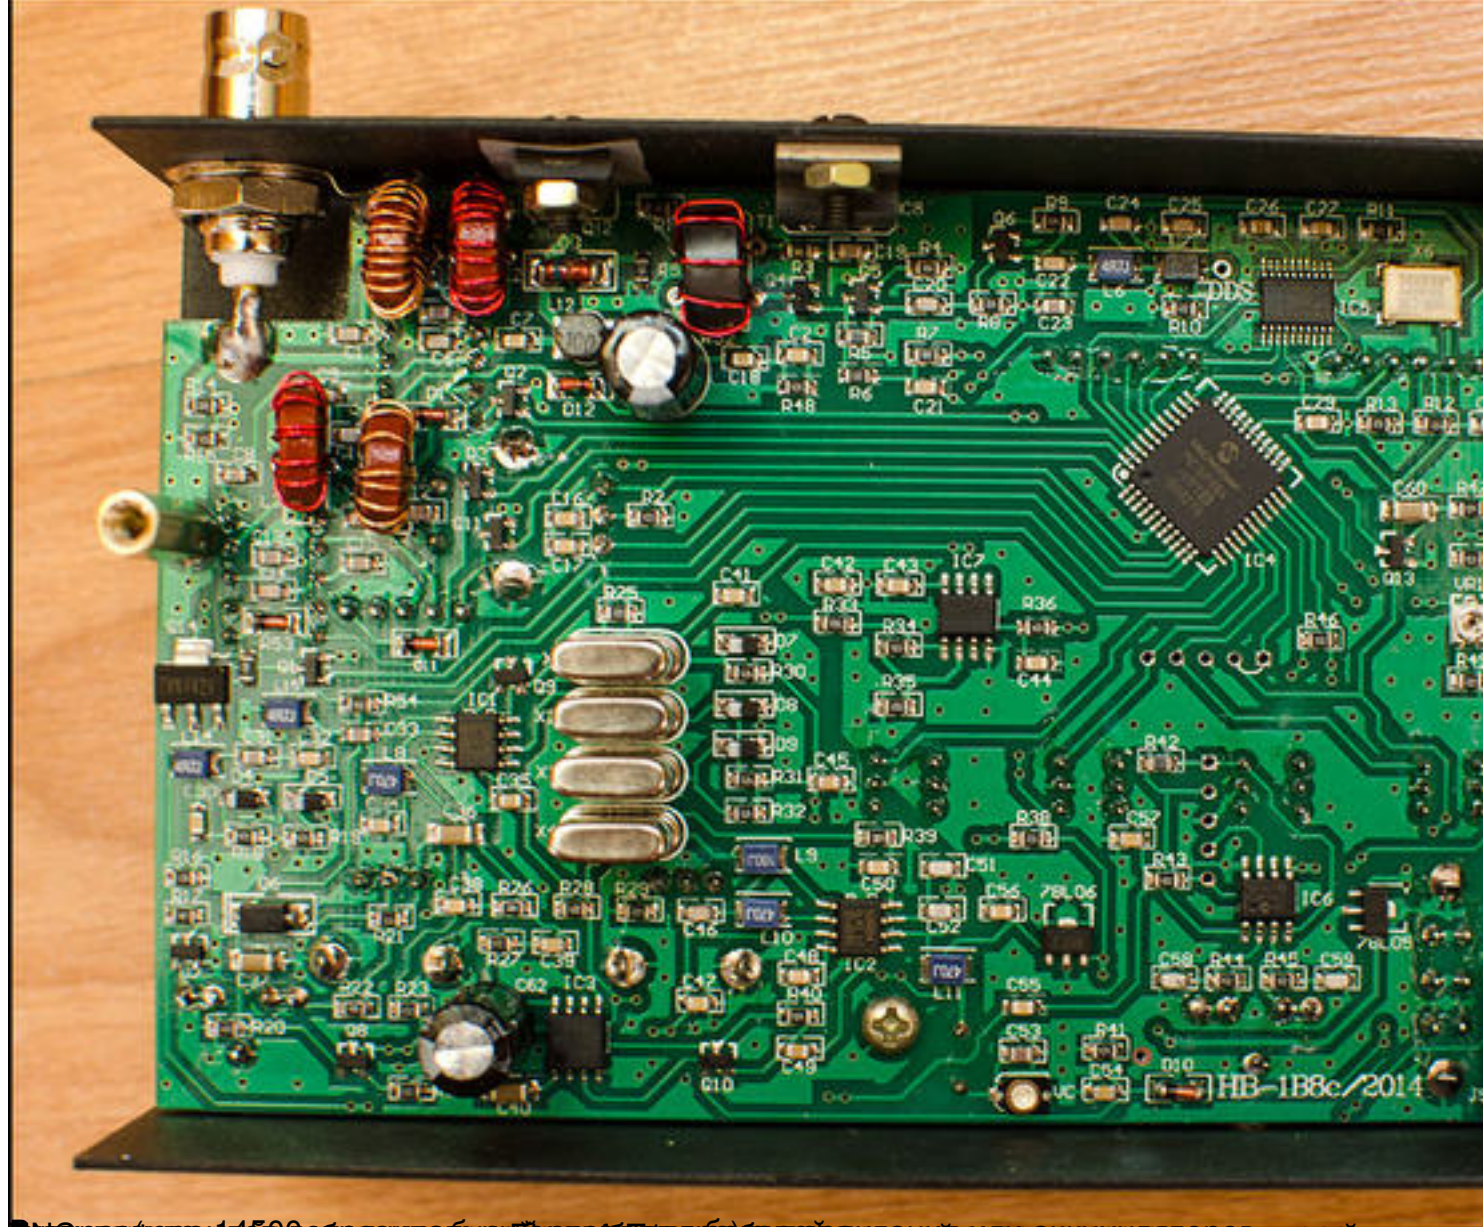

QRP трансивер YouKits HB-1B MK2

Автор: Valery Titievsky

17.03.2014 12:56 - Обновлено 17.03.2014 16:19

И еще один снимок - внутренностей трансивера со снятой нижней крышкой

Вот еще один снимок - внутренностей трансивера со снятой нижней крышкой